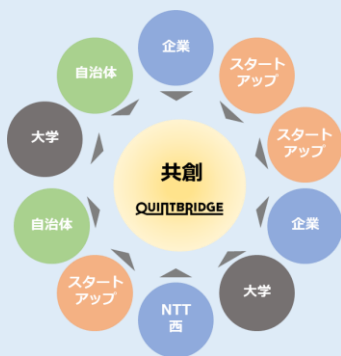

■スタートアップに対する取り組み

QUINTBRIDGEでは、「学ぶ」「繋がる」「共創する」の3つの軸で、プログラムやイベントを実施しています。

業種・業態・規模を問わず、ビジネス共創を志す方々にご参加いただいています。

「学ぶ」

会員同士で教えあい学びあう各種イベントや、第一線で活躍するメンターによるメンタリングなど、事業共創に向け、ともに学びます。

「繋がる」

イベントでのネットワーキングや会員コミュニティなど、事業共創に向けた会員同士の出会いと繋がりを創出します。

「共創する」

会員同士がアイデアや技術、知見や課題を持ち寄り、社会課題の解決に向けた事業共創を行います。

会員の皆さんそれぞれが
アセット・フィールド・
課題・アイデアを持ち寄り、
世の中に新たな価値を提供し、
社会を前進させる場所

■施設概要

- ・所在地: 〒534-0024
大阪府大阪市都島区東野田町4丁目15番82号
- ・最寄り駅: 各沿線(JR・京阪・地下鉄)京橋駅
- ・営業時間: 平日 9時～21時
土曜 13時～18時
日祝 休館