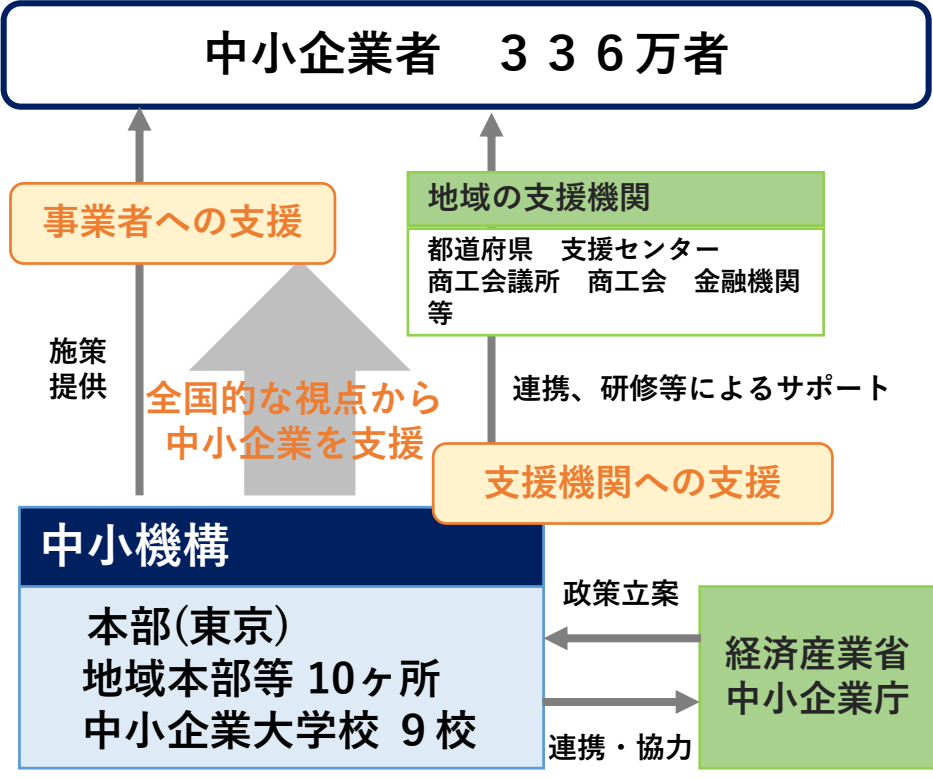

独立行政法人中小企業基盤整備機構(中小機構)近畿本部

起業家や新事業展開を目指す企業等をハードとソフトの両面からサポート

■ 中小企業政策全般にわたる総合的な支援・実施機関

・中小機構近畿本部について
中小機構近畿本部は主に近畿2府4県の中小企業や地域支援機関の皆様に対し、創業から生産性向上、人材育成、海外展開、将来への備えなど、あらゆる経営課題やご要望に対し職員一丸となってご支援いたします。

■ 中小機構の主な創業・スタートアップ支援施策

・インキュベーション事業
大阪府東大阪市、茨木市等、近畿11拠点で、大学や自治体と連携したインキュベーション施設を整備・運営しています。入居企業に対し、インキュベーションマネージャーが経営相談、産学官金連携等をサポートします。

・スタートアップ挑戦支援事業
スタートアップ支援経験が豊富な専門家が、事業計画・経営戦略・資金調達・販路開拓等の相談に無料で何度でも対応します(1回1時間程度、事前予約制、WEB相談も可能)。

・FASTAR(アクセラレーションプログラム)
スタートアップの資金調達や事業提携に向けた伴走型の短期集中型アクセラレーター(成長加速化)支援を実施しています。

・ファンド出資
設立5年未満の創業、成長初期段階のスタートアップ等への投資を目的としたファンドに対して出資しています。

独立行政法人中小企業基盤整備機構 近畿本部支援推進課	
担当者名	鈴木、篠崎、坂本
問合せ先 E-mail	kinksupport@smrj.go.jp
問合せ先 TEL	06-6264-8617
URL	https://www.smrj.go.jp/venture/index.html