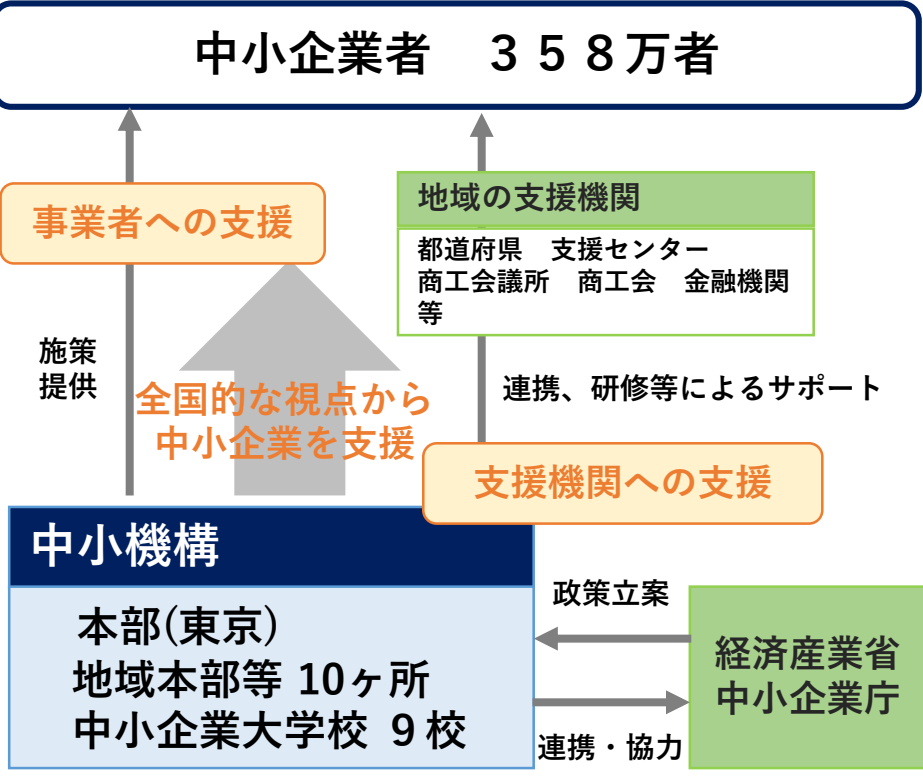

独立行政法人中小企業基盤整備機構(中小機構)近畿本部

起業家や新事業展開を目指す企業等をハードとソフトの両面からサポート

■ 中小企業政策全般にわたる総合的な支援・実施機関

・中小機構近畿本部について
中小機構近畿本部は主に近畿2府4県の中小企業や地域支援機関の皆様に対し、創業から生産性向上、人材育成、海外展開、将来への備えなど、あらゆる経営課題やご要望に対し職員一丸となってご支援いたします。

■ 中小機構の主な創業・ベンチャー支援施策

・インキュベーション事業
大阪府東大阪市、茨木市等、近畿11拠点で、大学や自治体と連携したインキュベーション施設を整備・運営しています。入居企業に対し、インキュベーションマネージャーが経営相談、産学官金連携等をサポートします。

・FASTAR(アクセラレーションプログラム)
ベンチャー企業の資金調達や事業提携に向けた伴走型の短期集中型アクセラレーター(成長加速化)支援を実施しています。

・起業窓口相談、起業AIチャットボット
各分野の専門家が無料で何度でも起業創業相談に対応します(1回1時間、事前予約制、WEB相談も可能)。またLINEを活用し、起業準備者・関心者を対象にAIが起業の質問等に回答します。

・ファンド出資
設立5年未満の創業、成長初期段階のベンチャー企業等への投資を目的としたファンドに対して出資しています。

独立行政法人中小企業基盤整備機構 近畿本部支援推進課	
担当者名	向山(むかいやま)、桑原(くわばら)
問合せ先 E-mail	kinksupport@smrj.go.jp
問合せ先 TEL	06-6264-8617
URL	https://www.smrj.go.jp/venture/index.html