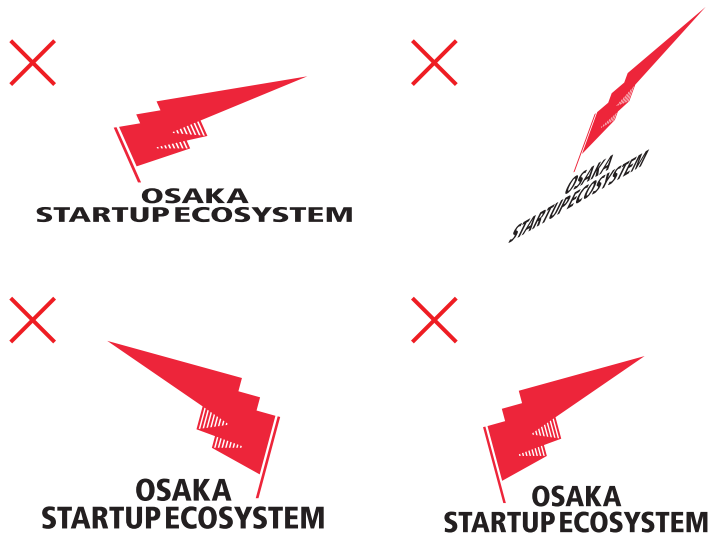

### ・タテ組スタイル

### ・ヨコ2段組スタイル

### ・ヨコ3段組スタイル

6. 禁止事項

ロゴの変型をしない ロゴのバランスを変えない

アイソレーションエリア内に他のデザイン要素を入れない  
アイソレーションエリア外であっても紛らわしい要素は近づけない

カラーリングの誤用をしない

イメージを損なう背景の配置や視認性の悪い配色をしない

6. 禁止事項

影などの特殊な表現をしない